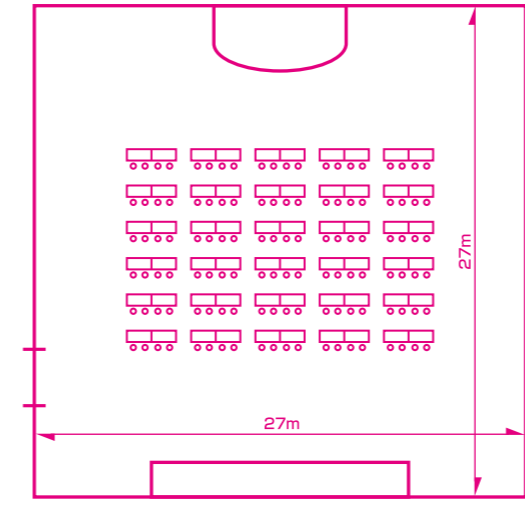

◆施設のご案内

- ・客室 本館69室 別館31室
- ・宿泊 450名様
- ・ロビー
- ・ラウンジ「ゆりかご」
- ・ホール「ファンタジー」
- ・料亭「山科」
- ・和ダイニング「和伽那」
- ・レストラン「L'Amusant」
- ・BLOOMING SPA KAIIKA
- ・Bar Lounge Le Bouquet
- ・クラブ「ローゼ」
- ・カラオケボックス
- ・ホワイトローゼ
- ・レッドローゼ
- ・カラオケルーム「四季」
- ・お夜食処「ら・めえ〜る」
- ・夢のみちくさ
- ・売店
- ・リフレッシュコーナー
- ・ゲームコーナー

◆交通のご案内

鬼怒川グランドホテル 夢の季

〒321-2522 栃木県日光市鬼怒川温泉大原1021
TEL 0288-77-1313 (代)
 FAX 0288-77-3344 e-mail info@kgh.co.jp
<http://www.kgh.co.jp>

ホール
ファンタジー
 560㎡ 天井高 6.5m

宴会場・会議室
松竹梅 まつ たけうめ
 186㎡ 天井高 3m

宴会場・会議室
寿ことぶき
 140㎡ 天井高 3m

コンベンション・宴会場・会議室

階	名称	広さ
本館1F	ホール「ファンタジー」	560㎡ テーブル宴会200名 スクール式300名
	大宴会場「鳳凰」	200畳(3分割使用可能)
	宴会場・会議室「松」	40畳 スクール式30名
	宴会場・会議室「竹」	40畳 スクール式30名
本館2F	宴会場・会議室「梅」	40畳 スクール式30名
	宴会場・会議室「寿」	90畳 スクール式80名(3分割使用可能)
別館B1F	宴会場・会議室「平安」	70畳 スクール式50名
	宴会場・会議室「平安-1」	30畳 スクール式20名
	宴会場・会議室「平安-2」	40畳 スクール式20名
	宴会場・会議室「末広」	30畳 スクール式20名

宴会場・会議室
平安 へいあん
 109㎡ 天井高 3.5m

宴会場・会議室
末広 すえひろ
 47㎡ 天井高 3.5m

お部屋のご案内

貸切露天風呂 「かく恋慕」 「一休」「竹取」「龍宮」 「羽衣」「小槌」	4F	客室 421(貴賓室)・422~427	リゾート棟 BLOOMING SPA KAIIKA Bar Lounge Le Bouquet	8F	特別室 808~812	寛の フローア
	3F	客室 321~328		7F	客室 708~712 (全室禁煙)	
	2F	客室 221~228	通路	6F	客室 608~612	客室 601~607
	1F	特別フロア 121~126・127(佳夢里)		5F	客室 508~517	客室 501~507
	B1F	宴会場・会議室「平安1・2」「末広」		4F	客室 408~417	客室 401~407
				3F	客室 308~313 マージャン室・宴会場・会議室「寿」	客室 301~307
				2F	客室 208~212 レストラン「ラミュゾン」	大宴会場「鳳凰」、宴会場・会議室「松竹梅」 和ダイニング「和伽那」
				1F	料亭「山科」、ホール「ファンタジー」 お夜食処「ら・めえ〜」	玄関、ロビー、ラウンジ、売店、クラブローゼ、カラオケ四季 カラオケボックス「ホワイトローゼ」「レッドローゼ」 心鬼怒の誓 心きぬの夢、湯上がり処、リフレッシュコーナー
				EV		