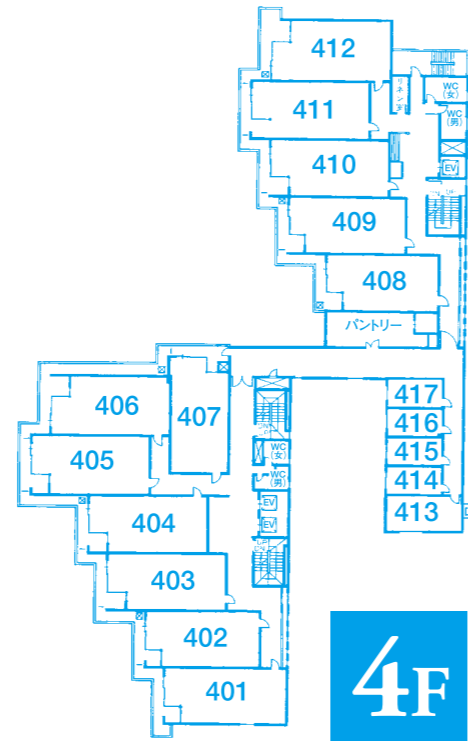

◆交通のご案内

鬼怒川グランドホテル 夢の季

〒321-2522 栃木県日光市鬼怒川温泉大原1021
TEL 0288-77-1313 (代)
 FAX 0288-77-3344 e-mail info@kgh.co.jp
<http://www.kgh.co.jp>

ホール
ファンタジー
 560㎡ 天井高 6.5m

宴会場・会議室
松竹梅 まつ たけうめ
 186㎡ 天井高 3m

宴会場・会議室
寿ことぶき
 140㎡ 天井高 3m

コンベンション・宴会場・会議室

階	名称	広さ
本館1F	ホール「ファンタジー」	560㎡ テーブル宴会200名 スクール式300名
	大宴会場「鳳凰」	200畳(3分割使用可能)
	宴会場・会議室「松」	40畳 スクール式30名
	宴会場・会議室「竹」	40畳 スクール式30名
本館2F	宴会場・会議室「梅」	40畳 スクール式30名
	宴会場・会議室「寿」	90畳 スクール式80名(3分割使用可能)
別館B1F	宴会場・会議室「平安」	70畳 スクール式50名
	宴会場・会議室「平安-1」	30畳 スクール式20名
	宴会場・会議室「平安-2」	40畳 スクール式20名
	宴会場・会議室「末広」	30畳 スクール式20名

宴会場・会議室
平安 へいあん
 109㎡ 天井高 3.5m

宴会場・会議室
末広 すえひろ
 47㎡ 天井高 3.5m

お部屋のご案内

貸切露天風呂 「かく恋慕」 「一休」「竹取」「龍宮」 「羽衣」「小槌」	4F	客室 421(貴賓室)・422~427	リゾート棟 BLOOMING SPA KAIIKA Bar Lounge Le Bouquet	8F	特別室 808~812	寛の フローア
	3F	客室 321~328		7F	客室 708~712 (全室禁煙)	
	2F	客室 221~228	通路	6F	客室 608~612	客室 601~607
	1F	特別フロア 121~126・127(佳夢里)		5F	客室 508~517	客室 501~507
	B1F	宴会場・会議室「平安1・2」「末広」		4F	客室 408~417	客室 401~407
				3F	客室 308~313 マージャン室・宴会場・会議室「寿」	客室 301~307
				2F	客室 208~212 レストラン「ラミュゾン」	大宴会場「鳳凰」、宴会場・会議室「松竹梅」 和ダイニング「和伽那」
				1F	料亭「山科」、ホール「ファンタジー」 お夜食処「ら・めえ〜」	玄関、ロビー、ラウンジ、売店、クラブローゼ、カラオケ四季 カラオケボックス「ホワイトローゼ」「レッドローゼ」 心鬼怒の誓 心きぬの夢、湯上がり処、リフレッシュコーナー
				EV		

(立面図)

別館 静龍

本館

寛のフロア

☒…避難はしご