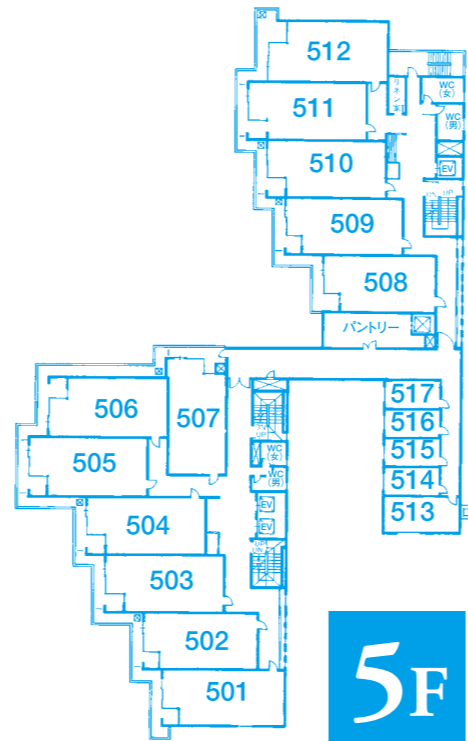

◆交通のご案内

鬼怒川グランドホテル 夢の季

〒321-2522 栃木県日光市鬼怒川温泉大原1021
TEL 0288-77-1313 (代)
 FAX 0288-77-3344 e-mail info@kgh.co.jp
<http://www.kgh.co.jp>

ホール
ファンタジー
 560㎡ 天井高 6.5m

宴会場・会議室
松竹梅 まつ たけうめ
 186㎡ 天井高 3m

宴会場・会議室
寿ことぶき
 140㎡ 天井高 3m

コンベンション・宴会場・会議室

階	名称	広さ
本館1F	ホール「ファンタジー」	560㎡ テーブル宴会200名 スクール式300名
	大宴会場「鳳凰」	200畳(3分割使用可能)
	宴会場・会議室「松」	40畳 スクール式30名
	宴会場・会議室「竹」	40畳 スクール式30名
本館2F	宴会場・会議室「梅」	40畳 スクール式30名
	宴会場・会議室「寿」	90畳 スクール式80名(3分割使用可能)
別館B1F	宴会場・会議室「平安」	70畳 スクール式50名
	宴会場・会議室「平安-1」	30畳 スクール式20名
	宴会場・会議室「平安-2」	40畳 スクール式20名
	宴会場・会議室「末広」	30畳 スクール式20名

宴会場・会議室
平安 へいあん
 109㎡ 天井高 3.5m

宴会場・会議室
末広 すえひろ
 47㎡ 天井高 3.5m

お部屋のご案内

貸切露天風呂 「かく恋慕」 「一休」「竹取」「龍宮」 「羽衣」「小槌」	4F	客室 421(貴賓室)・422~427	リゾート棟 BLOOMING SPA KAIIKA Bar Lounge Le Bouquet	8F	特別室 808~812	寛の フローア
	3F	客室 321~328		7F	客室 708~712 (全室禁煙)	
	2F	客室 221~228	通路	6F	客室 608~612	客室 601~607
	1F	特別フロア 121~126・127(佳夢里)		5F	客室 508~517	客室 501~507
	B1F	宴会場・会議室「平安1・2」「末広」		4F	客室 408~417	客室 401~407
				3F	客室 308~313 マージャン室・宴会場・会議室「寿」	客室 301~307
				2F	客室 208~212 レストラン「ラミュゾン」	大宴会場「鳳凰」、宴会場・会議室「松竹梅」 和ダイニング「和伽那」
				1F	料亭「山科」、ホール「ファンタジー」 お夜食処「ら・めえ〜」	玄関、ロビー、ラウンジ、売店、クラブローゼ、カラオケ四季 カラオケボックス「ホワイトローゼ」「レッドローゼ」 心鬼怒の誓 心きぬの夢、湯上がり処、リフレッシュコーナー
				EV		

(立面図)

別館 静龍

本館

寛のフロア

☒…避難はしご