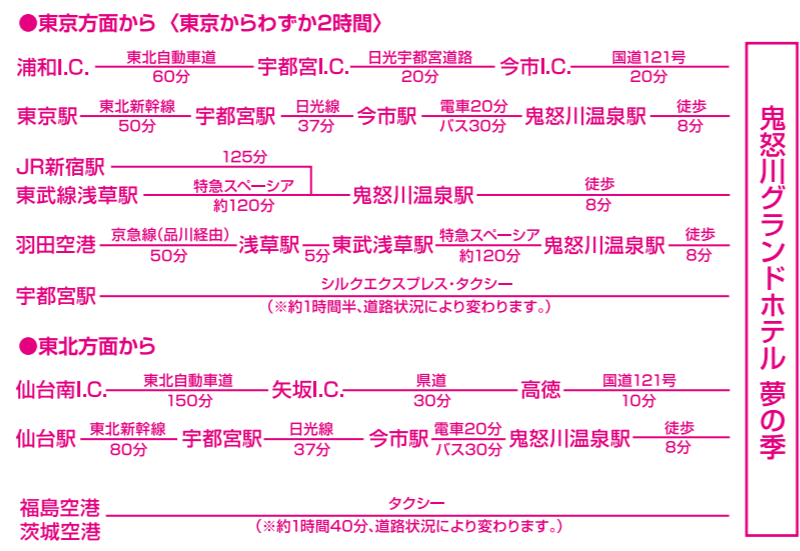

◆交通のご案内

鬼怒川グランドホテル 夢の季

〒321-2522 栃木県日光市鬼怒川温泉大原1021
TEL 0288-77-1313 (代)
FAX 0288-77-3344 e-mail info@kgh.co.jp
<http://www.kgh.co.jp>

ホール
ファンタジー
560㎡ 天井高 6.5m