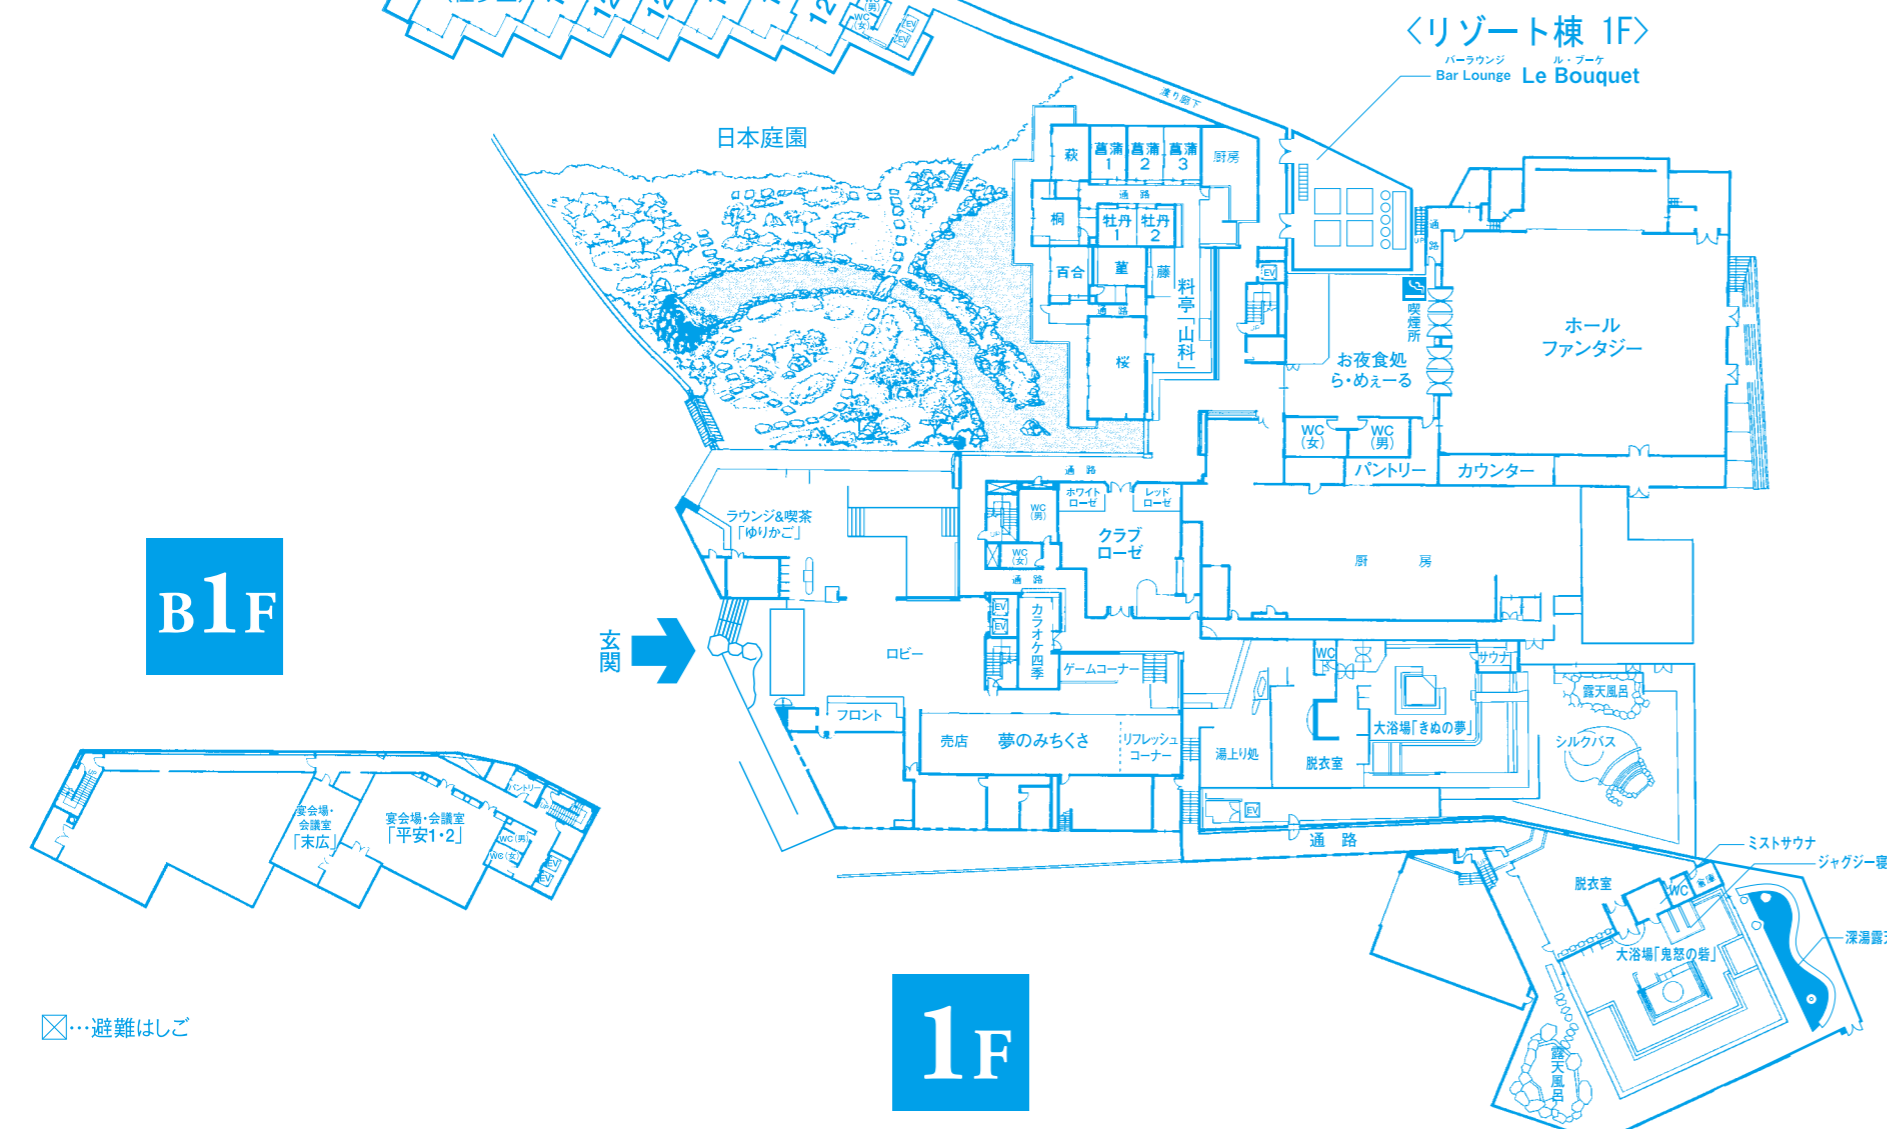

コンベンション・宴会場・会議室

階	名称	広さ
本館1F	ホール「ファンタジー」	560㎡ テーブル宴会200名 スクール式300名
	大宴会場「鳳凰」	200畳(3分割使用可能)
	宴会場・会議室「松」	40畳 スクール式30名
	宴会場・会議室「竹」	40畳 スクール式30名
本館2F	宴会場・会議室「梅」	40畳 スクール式30名
	宴会場・会議室「寿」	90畳 スクール式80名(3分割使用可能)
別館B1F	宴会場・会議室「平安」	70畳 スクール式50名
	宴会場・会議室「平安-1」	30畳 スクール式20名
	宴会場・会議室「平安-2」	40畳 スクール式20名
	宴会場・会議室「末広」	30畳 スクール式20名

宴会場・会議室
平安 へいあん
 109㎡ 天井高 3.5m

宴会場・会議室
末広 すえひろ
 47㎡ 天井高 3.5m

お部屋のご案内

貸切露天風呂 「かく恋慕」 「一休」「竹取」「龍宮」 「羽衣」「小槌」	4F	客室 421(貴賓室)・422~427	リゾート棟 BLOOMING SPA KAIIKA Bar Lounge Le Bouquet	8F	特別室 808~812	寛の フローア
	3F	客室 321~328		7F	客室 708~712 (全室禁煙)	
	2F	客室 221~228	通路	6F	客室 608~612	客室 601~607
	1F	特別フロア 121~126・127(佳夢里)		5F	客室 508~517	客室 501~507
	B1F	宴会場・会議室「平安1・2」「末広」		4F	客室 408~417	客室 401~407
				3F	客室 308~313 マージャン室・宴会場・会議室「寿」	客室 301~307
				2F	客室 208~212 レストラン「ラミュゾン」	大宴会場「鳳凰」、宴会場・会議室「松竹梅」 和ダイニング「和伽那」
				1F	料亭「山科」、ホール「ファンタジー」 お夜食処「ら・めえ〜」	玄関、ロビー、ラウンジ、売店、クラブローゼ、カラオケ四季 カラオケボックス「ホワイトローゼ」「レッドローゼ」 心鬼怒の誓 心きぬの夢、湯上がり処、リフレッシュコーナー
				EV		

(立面図)

別館 静龍

本館

寛のフロア

☒…避難はしご