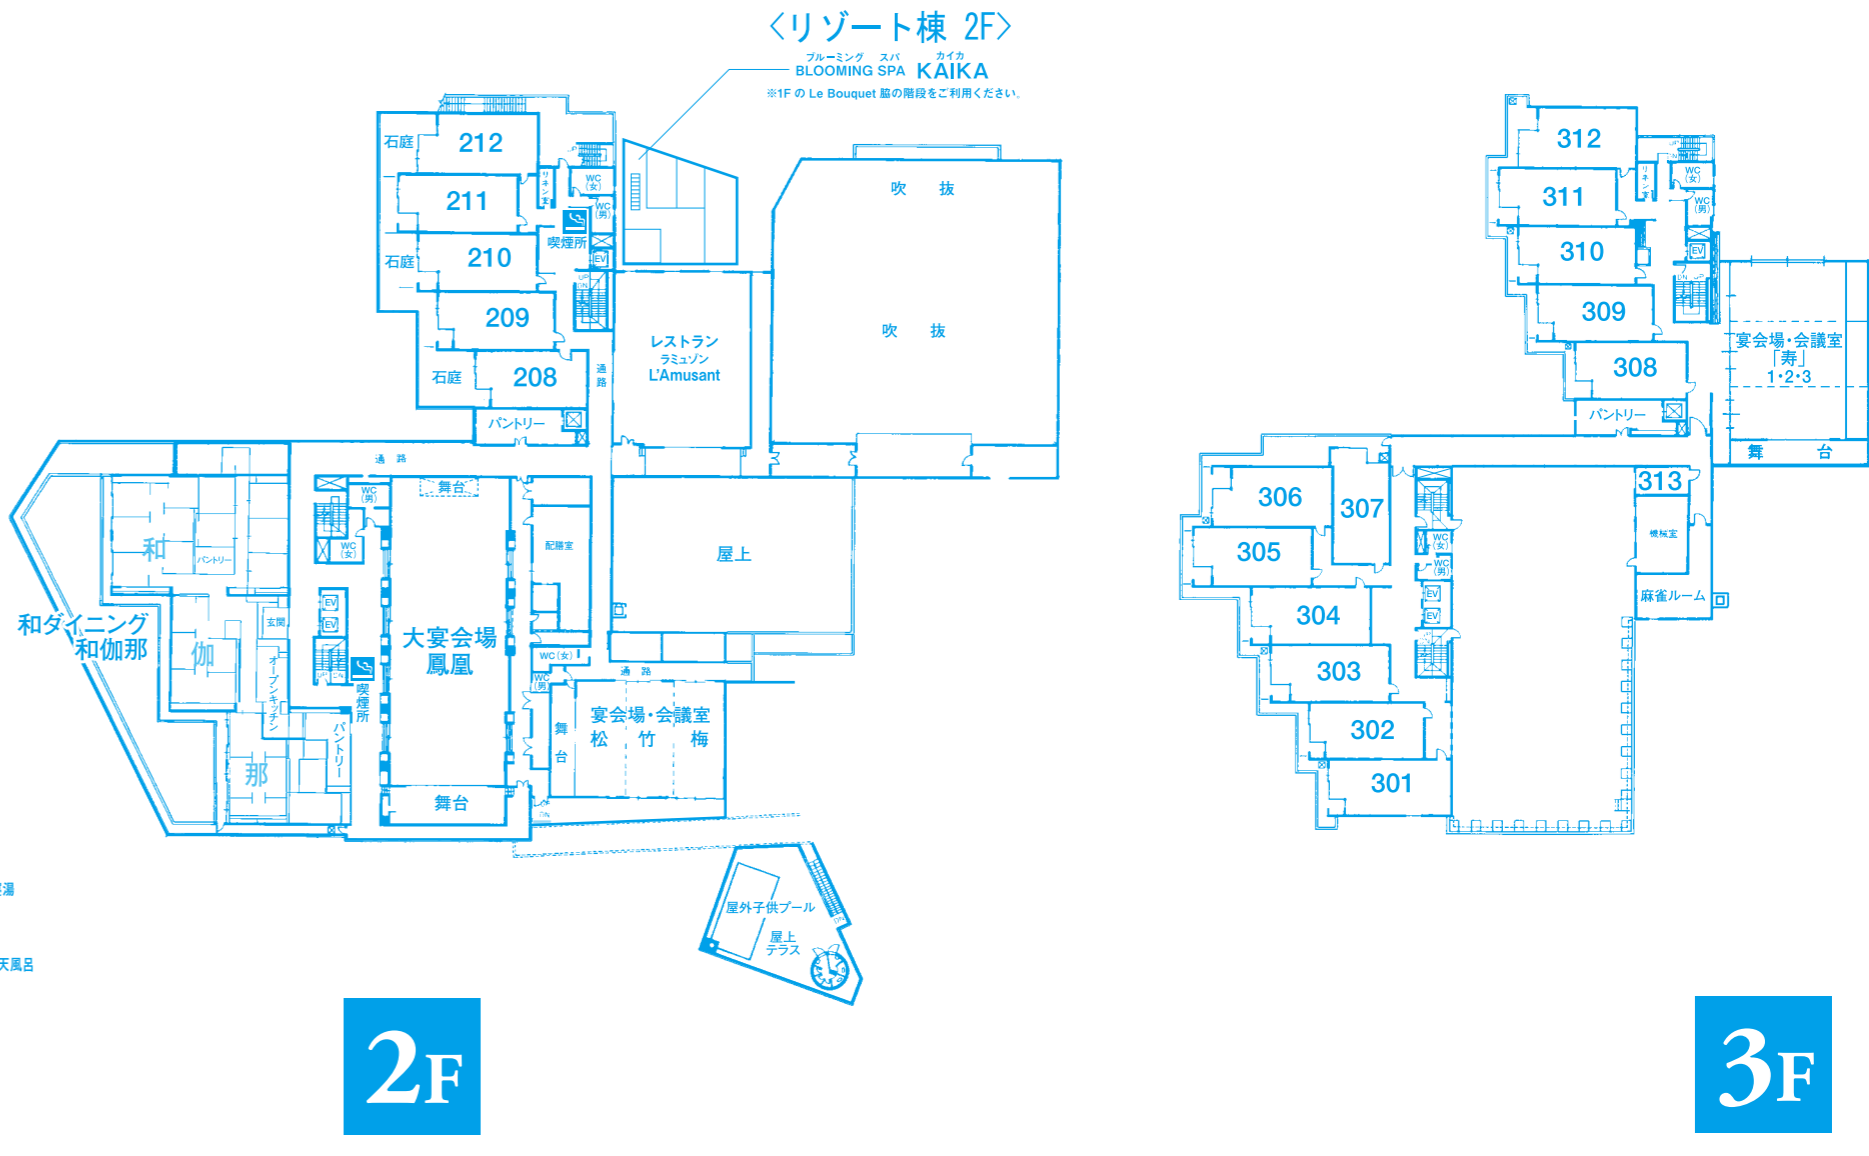

◆施設のご案内

- ・客室 本館69室 別館31室
- ・宿泊 450名様
- ・ロビー
- ・ラウンジ「ゆりかご」
- ・ホール「ファンタジー」
- ・料亭「山科」
- ・和ダイニング「和伽那」
- ・レストラン「L'Amusant」
- ・BLOOMING SPA KAIIKA
- ・Bar Lounge Le Bouquet
- ・クラブ「ローゼ」
- ・カラオケボックス
- ・ホワイトローゼ
- ・レッドローゼ
- ・カラオケルーム「四季」
- ・お夜食処「ら・めえ〜る」
- ・夢のみちくさ
- ・売店
- ・リフレッシュコーナー
- ・ゲームコーナー

コンベンション・宴会場・会議室

階	名称	広さ
本館1F	ホール「ファンタジー」	560㎡ テーブル宴会200名 スクール式300名
	大宴会場「鳳凰」	200畳(3分割使用可能)
	宴会場・会議室「松」	40畳 スクール式30名
	宴会場・会議室「竹」	40畳 スクール式30名
本館2F	宴会場・会議室「梅」	40畳 スクール式30名
	宴会場・会議室「寿」	90畳 スクール式80名(3分割使用可能)
別館B1F	宴会場・会議室「平安」	70畳 スクール式50名
	宴会場・会議室「平安-1」	30畳 スクール式20名
	宴会場・会議室「平安-2」	40畳 スクール式20名
	宴会場・会議室「末広」	30畳 スクール式20名

宴会場・会議室
平安 へいあん
 109㎡ 天井高 3.5m

宴会場・会議室
末広 すえひろ
 47㎡ 天井高 3.5m

お部屋のご案内

貸切露天風呂 「かく恋慕」 「一休」「竹取」「龍宮」 「羽衣」「小槌」	4F	客室 421(貴賓室)・422~427	リゾート棟 BLOOMING SPA KAIIKA Bar Lounge Le Bouquet	8F	特別室 808~812	寛の フローア
	3F	客室 321~328		7F	客室 708~712 (全室禁煙)	
	2F	客室 221~228	通路	6F	客室 608~612	客室 601~607
	1F	特別フロア 121~126・127(佳夢里)		5F	客室 508~517	客室 501~507
	B1F	宴会場・会議室「平安1・2」「末広」		4F	客室 408~417	客室 401~407
				3F	客室 308~313 マージャン室・宴会場・会議室「寿」	客室 301~307
				2F	客室 208~212 レストラン「ラミュゾン」	大宴会場「鳳凰」、宴会場・会議室「松竹梅」 和ダイニング「和伽那」
				1F	料亭「山科」、ホール「ファンタジー」 お夜食処「ら・めえ〜」	玄関、ロビー、ラウンジ、売店、クラブローゼ、カラオケ四季 カラオケボックス「ホワイトローゼ」「レッドローゼ」 心鬼怒の誓 心きぬの夢、湯上がり処、リフレッシュコーナー
				EV		

(立面図)

別館 静龍

本館

寛のフロア

☒…避難はしご