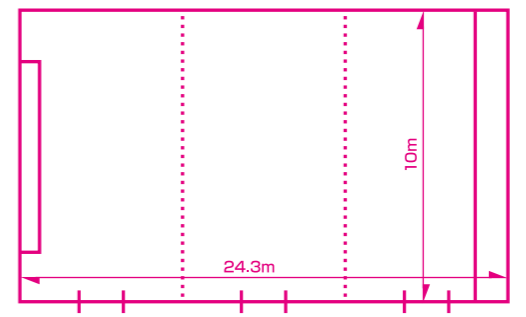

◆交通のご案内

鬼怒川グランドホテル 夢の季

〒321-2522 栃木県日光市鬼怒川温泉大原1021
TEL 0288-77-1313 (代)
 FAX 0288-77-3344 e-mail info@kgh.co.jp
<http://www.kgh.co.jp>

ホール
ファンタジー
 560㎡ 天井高 6.5m

宴会場・会議室
松竹梅 まつ たけうめ
 186㎡ 天井高 3m

宴会場・会議室
寿ことぶき
 140㎡ 天井高 3m

コンベンション・宴会場・会議室

階	名称	広さ
本館1F	ホール「ファンタジー」	560㎡ テーブル宴会200名 スクール式300名
	大宴会場「鳳凰」	200畳(3分割使用可能)
	宴会場・会議室「松」	40畳 スクール式30名
	宴会場・会議室「竹」	40畳 スクール式30名
本館2F	宴会場・会議室「梅」	40畳 スクール式30名
	宴会場・会議室「寿」	90畳 スクール式80名(3分割使用可能)
別館B1F	宴会場・会議室「平安」	70畳 スクール式50名
	宴会場・会議室「平安-1」	30畳 スクール式20名
	宴会場・会議室「平安-2」	40畳 スクール式20名
	宴会場・会議室「末広」	30畳 スクール式20名