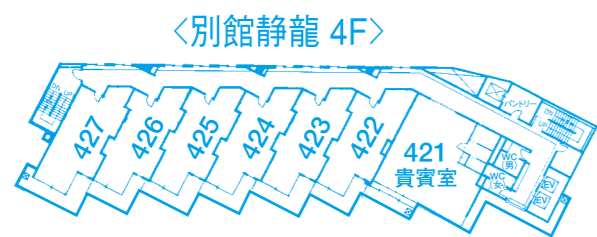

◆交通のご案内

鬼怒川グランドホテル 夢の季

〒321-2522 栃木県日光市鬼怒川温泉大原1021
TEL 0288-77-1313 (代)
 FAX 0288-77-3344 e-mail info@kgh.co.jp
<http://www.kgh.co.jp>

ホール
ファンタジー
 560㎡ 天井高 6.5m

宴会場・会議室
松竹梅 まつ たけうめ
 186㎡ 天井高 3m

宴会場・会議室
寿ことぶき
 140㎡ 天井高 3m

コンベンション・宴会場・会議室

階	名称	広さ
本館1F	ホール「ファンタジー」	560㎡ テーブル宴会200名 スクール式300名
	大宴会場「鳳凰」	200畳(3分割使用可能)
	宴会場・会議室「松」	40畳 スクール式30名
	宴会場・会議室「竹」	40畳 スクール式30名
本館2F	宴会場・会議室「梅」	40畳 スクール式30名
	宴会場・会議室「寿」	90畳 スクール式80名(3分割使用可能)
別館B1F	宴会場・会議室「平安」	70畳 スクール式50名
	宴会場・会議室「平安-1」	30畳 スクール式20名
	宴会場・会議室「平安-2」	40畳 スクール式20名
	宴会場・会議室「末広」	30畳 スクール式20名

宴会場・会議室
平安 へいあん
 109㎡ 天井高 3.5m

宴会場・会議室
末広 すえひろ
 47㎡ 天井高 3.5m

お部屋のご案内

貸切露天風呂 「かく恋慕」 「一休」「竹取」「龍宮」 「羽衣」「小槌」	4F	客室 421(貴賓室)・422~427	リゾート棟 BLOOMING SPA KAIIKA Bar Lounge Le Bouquet	8F	特別室 808~812	寛の フローア
	3F	客室 321~328		7F	客室 708~712 (全室禁煙)	
	2F	客室 221~228	通路	6F	客室 608~612	客室 601~607
	1F	特別フロア 121~126・127(佳夢里)		5F	客室 508~517	客室 501~507
	B1F	宴会場・会議室「平安1・2」「末広」		4F	客室 408~417	客室 401~407
				3F	客室 308~313 マージャン室・宴会場・会議室「寿」	客室 301~307
				2F	客室 208~212 レストラン「ラミュゾン」	大宴会場「鳳凰」、宴会場・会議室「松竹梅」 和ダイニング「和伽那」
				1F	料亭「山科」、ホール「ファンタジー」 お夜食処「ら・めえ〜」	玄関、ロビー、ラウンジ、売店、クラブローゼ、カラオケ四季 カラオケボックス「ホワイトローゼ」「レッドローゼ」 心鬼怒の誓 心きぬの夢、湯上がり処、リフレッシュコーナー
				EV		

(立面図)

別館 静龍

本館

寛のフロア

☒…避難はしご