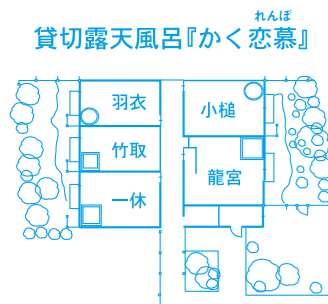

◆交通のご案内

鬼怒川グランドホテル 夢の季

〒321-2522 栃木県日光市鬼怒川温泉大原1021
TEL 0288-77-1313 (代)
 FAX 0288-77-3344 e-mail info@kgh.co.jp
<http://www.kgh.co.jp>

ホール
ファンタジー
 560㎡ 天井高 6.5m

宴会場・会議室
松竹梅 まつ たけうめ
 186㎡ 天井高 3m

宴会場・会議室
寿ことぶき
 140㎡ 天井高 3m

コンベンション・宴会場・会議室

階	名称	広さ
本館1F	ホール「ファンタジー」	560㎡ テーブル宴会200名 スクール式300名
	大宴会場「鳳凰」	200畳(3分割使用可能)
	宴会場・会議室「松」	40畳 スクール式30名
	宴会場・会議室「竹」	40畳 スクール式30名
本館2F	宴会場・会議室「梅」	40畳 スクール式30名
	宴会場・会議室「寿」	90畳 スクール式80名(3分割使用可能)
別館B1F	宴会場・会議室「平安」	70畳 スクール式50名
	宴会場・会議室「平安-1」	30畳 スクール式20名
	宴会場・会議室「平安-2」	40畳 スクール式20名
	宴会場・会議室「末広」	30畳 スクール式20名

宴会場・会議室
平安 へいあん
 109㎡ 天井高 3.5m

宴会場・会議室
末広 すえひろ
 47㎡ 天井高 3.5m

お部屋のご案内

貸切露天風呂 「かく恋慕」 「一休」「竹取」「龍宮」 「羽衣」「小槌」	4F	客室 421(貴賓室)・422~427	リゾート棟 BLOOMING SPA KAIIKA Bar Lounge Le Bouquet	8F	特別室 808~812	寛の フローア
	3F	客室 321~328		7F	客室 708~712 (全室禁煙)	
	2F	客室 221~228	通路	6F	客室 608~612	客室 601~607
	1F	特別フロア 121~126・127(佳夢里)		5F	客室 508~517	客室 501~507
	B1F	宴会場・会議室「平安1・2」「末広」		4F	客室 408~417	客室 401~407
				3F	客室 308~313 マージャン室・宴会場・会議室「寿」	客室 301~307
				2F	客室 208~212 レストラン「ラミュゾン」	大宴会場「鳳凰」、宴会場・会議室「松竹梅」 和ダイニング「和伽那」
				1F	料亭「山科」、ホール「ファンタジー」 お夜食処「ら・めえ〜」	玄関、ロビー、ラウンジ、売店、クラブローゼ、カラオケ四季 カラオケボックス「ホワイトローゼ」「レッドローゼ」 心鬼怒の誓 心きぬの夢、湯上がり処、リフレッシュコーナー
				EV		

(立面図)

別館 静龍

本館

寛のフロア

☒…避難はしご