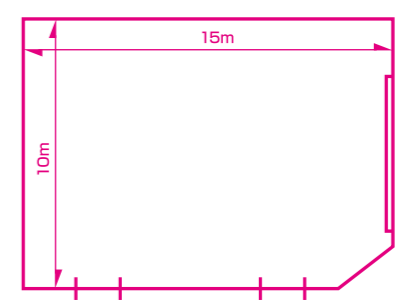

◆交通のご案内

鬼怒川グランドホテル 夢の季

〒321-2522 栃木県日光市鬼怒川温泉大原1021
TEL 0288-77-1313 (代)
 FAX 0288-77-3344 e-mail info@kgh.co.jp
<http://www.kgh.co.jp>

ホール
ファンタジー
 560㎡ 天井高 6.5m

宴会場・会議室
松竹梅 まつ たけうめ
 186㎡ 天井高 3m

宴会場・会議室
寿ことぶき
 140㎡ 天井高 3m

コンベンション・宴会場・会議室

階	名称	広さ
本館1F	ホール「ファンタジー」	560㎡ テーブル宴会200名 スクール式300名
	大宴会場「鳳凰」	200畳(3分割使用可能)
	宴会場・会議室「松」	40畳 スクール式30名
	宴会場・会議室「竹」	40畳 スクール式30名
本館2F	宴会場・会議室「梅」	40畳 スクール式30名
	宴会場・会議室「寿」	90畳 スクール式80名(3分割使用可能)
別館B1F	宴会場・会議室「平安」	70畳 スクール式50名
	宴会場・会議室「平安-1」	30畳 スクール式20名
	宴会場・会議室「平安-2」	40畳 スクール式20名
	宴会場・会議室「末広」	30畳 スクール式20名

宴会場・会議室
平安 へいあん
 109㎡ 天井高 3.5m

宴会場・会議室
末広 すえひろ
 47㎡ 天井高 3.5m

お部屋のご案内

貸切露天風呂 「かく恋慕」 「一休」「竹取」「龍宮」 「羽衣」「小槌」	4F	客室 421(貴賓室)・422~427	リゾート棟 BLOOMING SPA KAIIKA Bar Lounge Le Bouquet	8F	特別室 808~812	寛の フローア
	3F	客室 321~328		7F	客室 708~712 (全室禁煙)	
	2F	客室 221~228	通路	6F	客室 608~612	客室 601~607
	1F	特別フロア 121~126・127(佳夢里)		5F	客室 508~517	客室 501~507
	B1F	宴会場・会議室「平安1・2」「末広」		4F	客室 408~417	客室 401~407
				3F	客室 308~313 マージャン室・宴会場・会議室「寿」	客室 301~307
				2F	客室 208~212 レストラン「ラミュゾン」	大宴会場「鳳凰」、宴会場・会議室「松竹梅」 和ダイニング「和伽那」
				1F	料亭「山科」、ホール「ファンタジー」 お夜食処「ら・めえ〜」	玄関、ロビー、ラウンジ、売店、クラブローゼ、カラオケ四季 カラオケボックス「ホワイトローゼ」「レッドローゼ」 心鬼怒の誓 心きぬの夢、湯上がり処、リフレッシュコーナー
				EV		