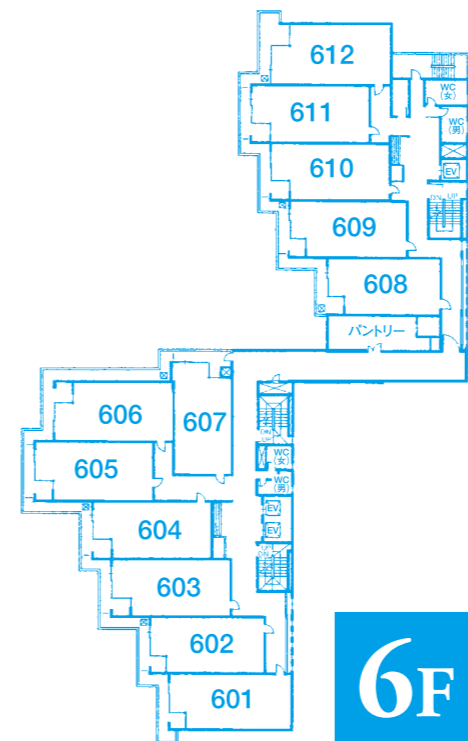

◆交通のご案内

鬼怒川グランドホテル 夢の季

〒321-2522 栃木県日光市鬼怒川温泉大原1021
TEL 0288-77-1313 (代)
 FAX 0288-77-3344 e-mail info@kgh.co.jp
<http://www.kgh.co.jp>

ホール
ファンタジー
 560㎡ 天井高 6.5m

宴会場・会議室
松竹梅 まつ たけうめ
 186㎡ 天井高 3m

宴会場・会議室
寿ことぶき
 140㎡ 天井高 3m

コンベンション・宴会場・会議室

階	名称	広さ
本館1F	ホール「ファンタジー」	560㎡ テーブル宴会200名 スクール式300名
	大宴会場「鳳凰」	200畳(3分割使用可能)
	宴会場・会議室「松」	40畳 スクール式30名
	宴会場・会議室「竹」	40畳 スクール式30名
本館2F	宴会場・会議室「梅」	40畳 スクール式30名
	宴会場・会議室「寿」	90畳 スクール式80名(3分割使用可能)
別館B1F	宴会場・会議室「平安」	70畳 スクール式50名
	宴会場・会議室「平安-1」	30畳 スクール式20名
	宴会場・会議室「平安-2」	40畳 スクール式20名
	宴会場・会議室「末広」	30畳 スクール式20名

宴会場・会議室
平安 へいあん
 109㎡ 天井高 3.5m

宴会場・会議室
末広 すえひろ
 47㎡ 天井高 3.5m

お部屋のご案内

貸切露天風呂 「かく恋慕」 「一休」「竹取」「龍宮」 「羽衣」「小槌」	4F	客室 421(貴賓室)・422~427	リゾート棟 BLOOMING SPA KAIIKA Bar Lounge Le Bouquet	8F	特別室 808~812	寛の フローア
	3F	客室 321~328		7F	客室 708~712 (全室禁煙)	
	2F	客室 221~228	通路	6F	客室 608~612	客室 601~607
	1F	特別フロア 121~126・127(佳夢里)		5F	客室 508~517	客室 501~507
	B1F	宴会場・会議室「平安1・2」「末広」		4F	客室 408~417	客室 401~407
				3F	客室 308~313 マージャン室・宴会場・会議室「寿」	客室 301~307
				2F	客室 208~212 レストラン「ラミュゾン」	大宴会場「鳳凰」、宴会場・会議室「松竹梅」 和ダイニング「和伽那」
				1F	料亭「山科」、ホール「ファンタジー」 お夜食処「ら・めえ〜」	玄関、ロビー、ラウンジ、売店、クラブローゼ、カラオケ四季 カラオケボックス「ホワイトローゼ」「レッドローゼ」 心鬼怒の誓 心きぬの夢、湯上がり処、リフレッシュコーナー
				EV		

(立面図)

別館 静龍

本館

寛のフロア

☒…避難はしご