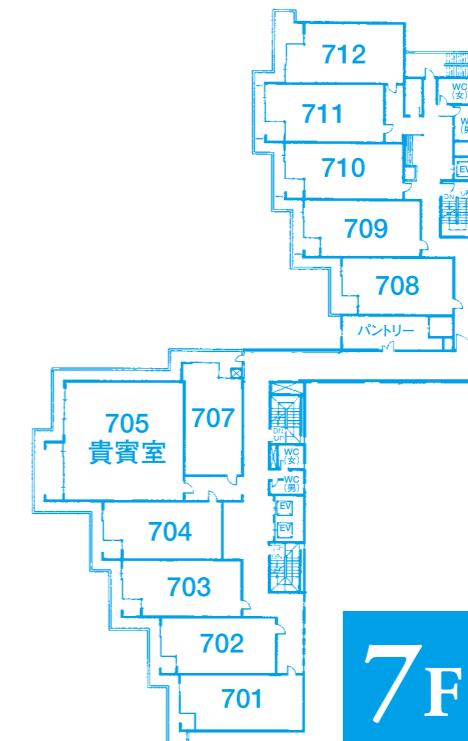

◆交通のご案内

鬼怒川グランドホテル 夢の季

〒321-2522 栃木県日光市鬼怒川温泉大原1021
TEL 0288-77-1313 (代)
 FAX 0288-77-3344 e-mail info@kgh.co.jp
<http://www.kgh.co.jp>

ホール
ファンタジー
 560㎡ 天井高 6.5m

宴会場・会議室
松竹梅 まつ たけうめ
 186㎡ 天井高 3m

宴会場・会議室
寿ことぶき
 140㎡ 天井高 3m

コンベンション・宴会場・会議室

階	名称	広さ
本館1F	ホール「ファンタジー」	560㎡ テーブル宴会200名 スクール式300名
	大宴会場「鳳凰」	200畳(3分割使用可能)
	宴会場・会議室「松」	40畳 スクール式30名
	宴会場・会議室「竹」	40畳 スクール式30名
本館2F	宴会場・会議室「梅」	40畳 スクール式30名
	宴会場・会議室「寿」	90畳 スクール式80名(3分割使用可能)
別館B1F	宴会場・会議室「平安」	70畳 スクール式50名
	宴会場・会議室「平安-1」	30畳 スクール式20名
	宴会場・会議室「平安-2」	40畳 スクール式20名
	宴会場・会議室「末広」	30畳 スクール式20名

宴会場・会議室
平安 へいあん
 109㎡ 天井高 3.5m

宴会場・会議室
末広 すえひろ
 47㎡ 天井高 3.5m

お部屋のご案内

貸切露天風呂 「かく恋慕」 「一休」「竹取」「龍宮」 「羽衣」「小槌」	4F	客室 421(貴賓室)・422~427	リゾート棟 BLOOMING SPA KAIIKA Bar Lounge Le Bouquet	8F	特別室 808~812	寛の フローア
	3F	客室 321~328		7F	客室 708~712 (全室禁煙)	
	2F	客室 221~228	通路	6F	客室 608~612	客室 601~607
	1F	特別フロア 121~126・127(佳夢里)		5F	客室 508~517	客室 501~507
	B1F	宴会場・会議室「平安1・2」「末広」		4F	客室 408~417	客室 401~407
				3F	客室 308~313 マージャン室・宴会場・会議室「寿」	客室 301~307
				2F	客室 208~212 レストラン「ラミュゾン」	大宴会場「鳳凰」、宴会場・会議室「松竹梅」 和ダイニング「和伽那」
				1F	料亭「山科」、ホール「ファンタジー」 お夜食処「ら・めえ〜」	玄関、ロビー、ラウンジ、売店、クラブローゼ、カラオケ四季 カラオケボックス「ホワイトローゼ」「レッドローゼ」 心鬼怒の誓 心きぬの夢、湯上がり処、リフレッシュコーナー
				EV		

(立面図)

別館 静龍

本館

寛のフロア

☒…避難はしご