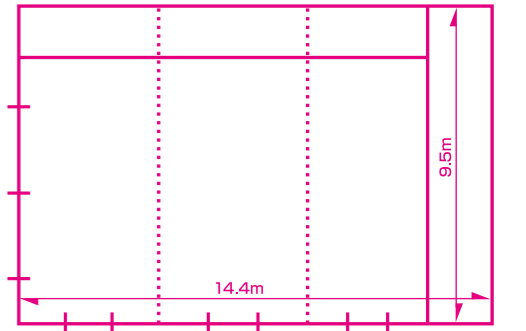

◆交通のご案内

鬼怒川グランドホテル 夢の季

〒321-2522 栃木県日光市鬼怒川温泉大原1021
TEL 0288-77-1313 (代)
 FAX 0288-77-3344 e-mail info@kgh.co.jp
<http://www.kgh.co.jp>

ホール
ファンタジー
 560㎡ 天井高 6.5m

宴会場・会議室
松竹梅 まつ たけうめ
 186㎡ 天井高 3m

宴会場・会議室
寿ことぶき
 140㎡ 天井高 3m

コンベンション・宴会場・会議室

階	名称	広さ
本館1F	ホール「ファンタジー」	560㎡ テーブル宴会200名 スクール式300名
	大宴会場「鳳凰」	200畳(3分割使用可能)
	宴会場・会議室「松」	40畳 スクール式30名
	宴会場・会議室「竹」	40畳 スクール式30名
本館2F	宴会場・会議室「梅」	40畳 スクール式30名
	宴会場・会議室「寿」	90畳 スクール式80名(3分割使用可能)
別館B1F	宴会場・会議室「平安」	70畳 スクール式50名
	宴会場・会議室「平安-1」	30畳 スクール式20名
	宴会場・会議室「平安-2」	40畳 スクール式20名
	宴会場・会議室「末広」	30畳 スクール式20名