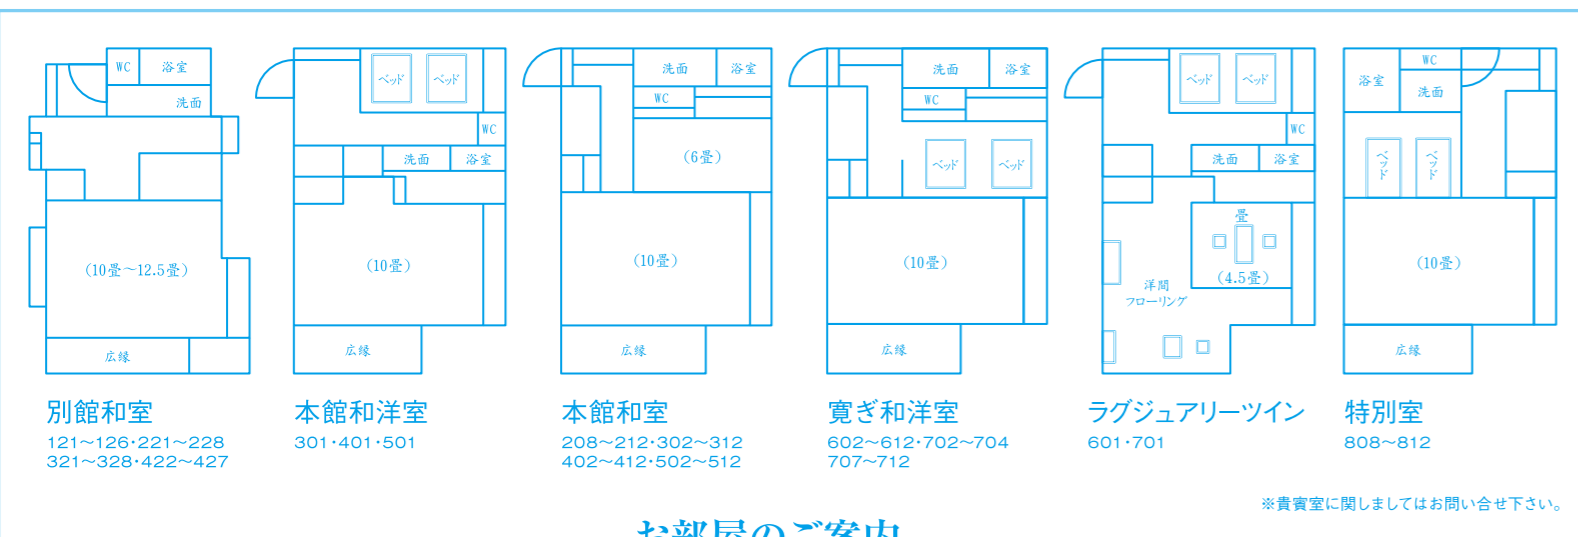

◆施設のご案内

- ・客室 本館69室 別館31室
- ・宿泊 450名様
- ・ロビー
- ・ラウンジ「ゆりかご」
- ・ホール「ファンタジー」
- ・料亭「山科」
- ・和ダイニング「和伽那」
- ・レストラン「L'Amusant」
- ・BLOOMING SPA KAIIKA
- ・Bar Lounge Le Bouquet
- ・クラブ「ローゼ」
- ・カラオケボックス
- ・ホワイトローゼ
- ・レッドローゼ
- ・カラオケルーム「四季」
- ・お夜食処「ら・めえ〜る」
- ・夢のみちくさ
- ・売店
- ・リフレッシュコーナー
- ・ゲームコーナー

◆交通のご案内

鬼怒川グランドホテル 夢の季

〒321-2522 栃木県日光市鬼怒川温泉大原1021
TEL 0288-77-1313 (代)
 FAX 0288-77-3344 e-mail info@kgh.co.jp
<http://www.kgh.co.jp>

ホール
ファンタジー
 560㎡ 天井高 6.5m

宴会場・会議室
松竹梅 まつ たけうめ
 186㎡ 天井高 3m

宴会場・会議室
寿ことぶき
 140㎡ 天井高 3m

コンベンション・宴会場・会議室

階	名称	広さ
本館1F	ホール「ファンタジー」	560㎡ テーブル宴会200名 スクール式300名
	大宴会場「鳳凰」	200畳(3分割使用可能)
	宴会場・会議室「松」	40畳 スクール式30名
	宴会場・会議室「竹」	40畳 スクール式30名
本館2F	宴会場・会議室「梅」	40畳 スクール式30名
	宴会場・会議室「寿」	90畳 スクール式80名(3分割使用可能)
別館B1F	宴会場・会議室「平安」	70畳 スクール式50名
	宴会場・会議室「平安-1」	30畳 スクール式20名
	宴会場・会議室「平安-2」	40畳 スクール式20名
	宴会場・会議室「末広」	30畳 スクール式20名

宴会場・会議室
平安 へいあん
 109㎡ 天井高 3.5m

宴会場・会議室
末広 すえひろ
 47㎡ 天井高 3.5m

お部屋のご案内

貸切露天風呂 「かく恋慕」 「一休」「竹取」「龍宮」 「羽衣」「小槌」	4F	客室 421(貴賓室)・422~427	リゾート棟 BLOOMING SPA KAIIKA Bar Lounge Le Bouquet	8F	特別室 808~812	寛の フローア
	3F	客室 321~328		7F	客室 708~712 (全室禁煙)	
	2F	客室 221~228	通路	6F	客室 608~612	客室 601~607
	1F	特別フロア 121~126・127(佳夢里)		5F	客室 508~517	客室 501~507
	B1F	宴会場・会議室「平安1・2」「末広」		4F	客室 408~417	客室 401~407
				3F	客室 308~313 マージャン室・宴会場・会議室「寿」	客室 301~307
				2F	客室 208~212 レストラン「ラミュゾン」	大宴会場「鳳凰」、宴会場・会議室「松竹梅」 和ダイニング「和伽那」
				1F	料亭「山科」、ホール「ファンタジー」 お夜食処「ら・めえ〜」	玄関、ロビー、ラウンジ、売店、クラブローゼ、カラオケ四季 カラオケボックス「ホワイトローゼ」「レッドローゼ」 心鬼怒の誓 心きぬの夢、湯上がり処、リフレッシュコーナー
				EV		