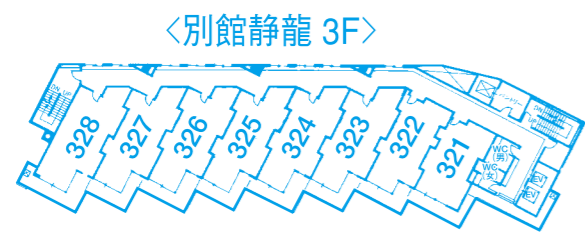

◆交通のご案内

鬼怒川グランドホテル 夢の季

〒321-2522 栃木県日光市鬼怒川温泉大原1021
TEL 0288-77-1313 (代)
 FAX 0288-77-3344 e-mail info@kgh.co.jp
<http://www.kgh.co.jp>

ホール
ファンタジー
 560㎡ 天井高 6.5m

宴会場・会議室
松竹梅 まつ たけうめ
 186㎡ 天井高 3m

宴会場・会議室
寿ことぶき
 140㎡ 天井高 3m

コンベンション・宴会場・会議室

階	名称	広さ
本館1F	ホール「ファンタジー」	560㎡ テーブル宴会200名 スクール式300名
	大宴会場「鳳凰」	200畳(3分割使用可能)
	宴会場・会議室「松」	40畳 スクール式30名
	宴会場・会議室「竹」	40畳 スクール式30名
本館2F	宴会場・会議室「梅」	40畳 スクール式30名
	宴会場・会議室「寿」	90畳 スクール式80名(3分割使用可能)
別館B1F	宴会場・会議室「平安」	70畳 スクール式50名
	宴会場・会議室「平安-1」	30畳 スクール式20名
	宴会場・会議室「平安-2」	40畳 スクール式20名
	宴会場・会議室「末広」	30畳 スクール式20名

宴会場・会議室
平安 へいあん
 109㎡ 天井高 3.5m

宴会場・会議室
末広 すえひろ
 47㎡ 天井高 3.5m

お部屋のご案内

貸切露天風呂 「かく恋慕」 「一休」「竹取」「龍宮」 「羽衣」「小槌」	4F	客室 421(貴賓室)・422~427	リゾート棟 BLOOMING SPA KAIIKA Bar Lounge Le Bouquet	8F	特別室 808~812	寛の フローア
	3F	客室 321~328		7F	客室 708~712 (全室禁煙)	
	2F	客室 221~228	通路	6F	客室 608~612	客室 601~607
	1F	特別フロア 121~126・127(佳夢里)		5F	客室 508~517	客室 501~507
	B1F	宴会場・会議室「平安1・2」「末広」		4F	客室 408~417	客室 401~407
				3F	客室 308~313 マージャン室・宴会場・会議室「寿」	客室 301~307
				2F	客室 208~212 レストラン「ラミュゾン」	大宴会場「鳳凰」、宴会場・会議室「松竹梅」 和ダイニング「和伽那」
				1F	料亭「山科」、ホール「ファンタジー」 お夜食処「ら・めえ〜」	玄関、ロビー、ラウンジ、売店、クラブローゼ、カラオケ四季 カラオケボックス「ホワイトローゼ」「レッドローゼ」 心鬼怒の誓 心きぬの夢、湯上がり処、リフレッシュコーナー
				EV		

(立面図)

別館 静龍

本館

寛のフロア

☒…避難はしご